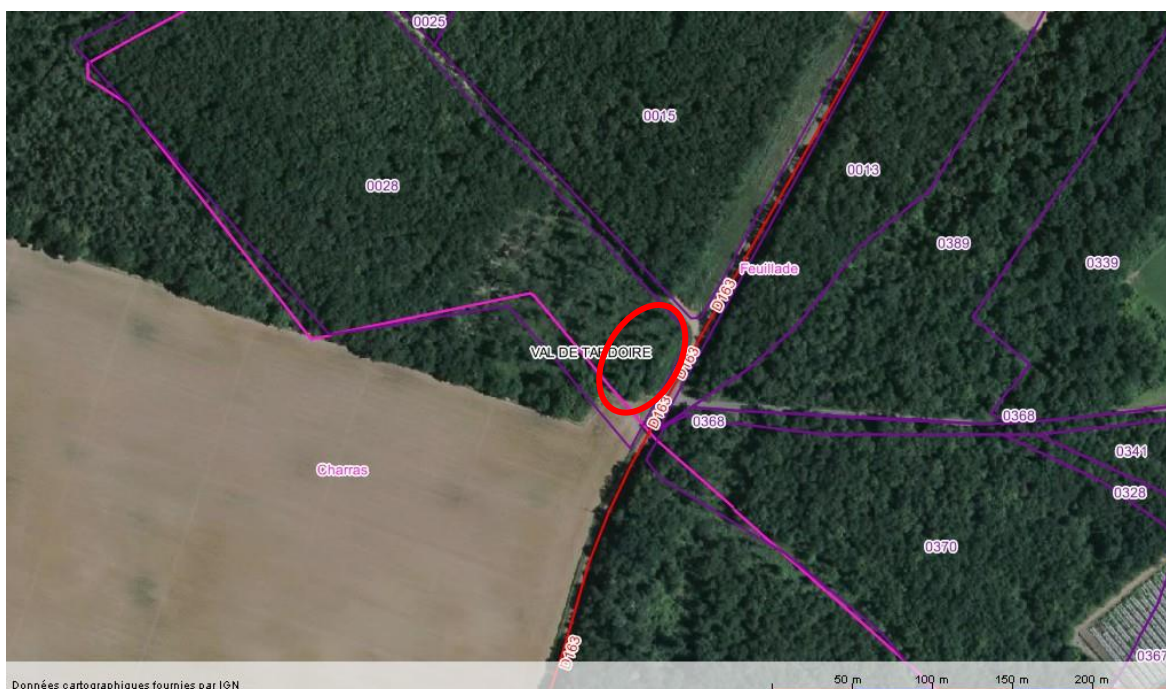

CHARENTE

LE DÉPARTEMENT

ADA de La Rochefoucauld DM18 – dépôt du Maine Porchet

CRD de MONTBRON

Commune : FEUILLADE

Voie de desserte : RD 163	PR : 3+820	Point GPS : 45°33'37.5"N 0°26'02.2"E
Réf cadastrale : ZL-0031 et 0032	Surface : 2 653 m ²	
Adresse : Croix du Maine Porchet		

Plan de situation

Vue aérienne avec cadastre

Dépôt du Maine Porchet

Portail

Vue vers Charras

Vue vers Feuillade

Vue générale du dépôt